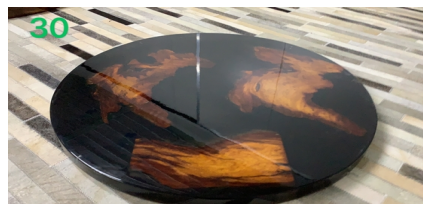

503 z# 112 euro

8号 600X600X38

701 z# 155 euro

30号 600X600X38

1185 z# 263 euro

H002 600\*600

1541 z# 342 euro

267 直径800