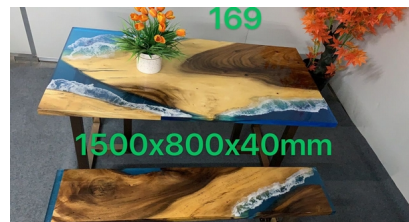

1541 z# 342 euro

长凳